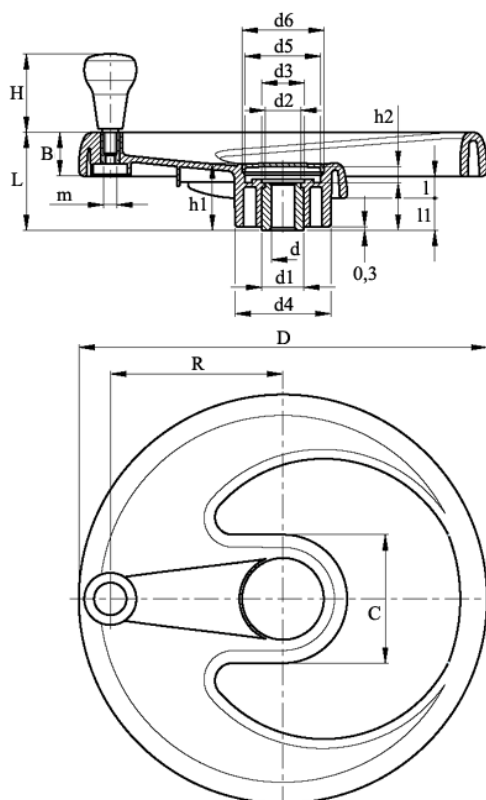

Varenummer: 23052046111
 Beskrivelse: E+G Håndhjul
 EMW.350+IEL-A20-C1

Mål

| | | |
|---------|-----------|---------|
| B = 38 | d6 = 70 | l1 = 25 |
| C = 108 | d H7 = 20 | m = M10 |
| D = 350 | h = 38 | R = 148 |
| d1 = 35 | H = 65 | |
| d2 = 33 | h1 = 55 | |
| d3 = 35 | h2 = 14 | |
| d4 = 82 | l = 19 | |
| d5 = 69 | L = 82 | |